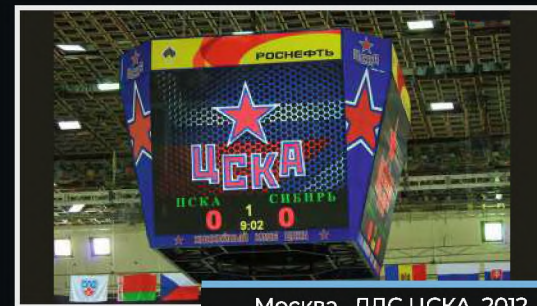

Москва, ЛДС ЦСКА, 2012