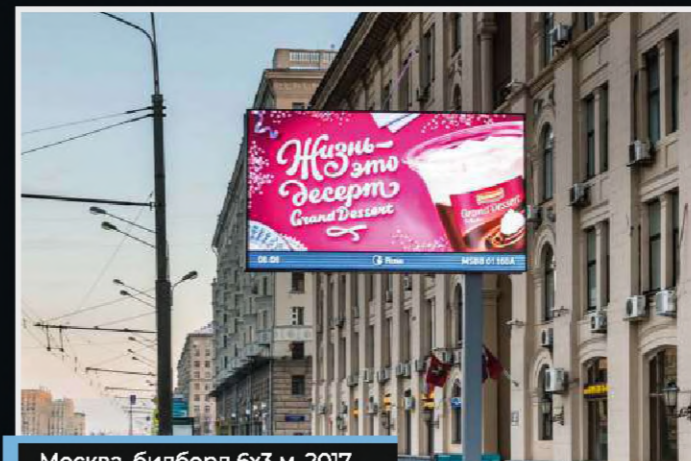

Slim32

РЕАЛИЗОВАННЫЕ ПРОЕКТЫ

Рок-фестиваль «Лестница в небо», 2021

Фестиваль электронной музыки Alfa Future People, 2018

Москва, билборд 6x3 м, 2017

Казань, медиафасад, 2019

Москва, Красная площадь, 2015

Омск, G-Drive Арена, 2022