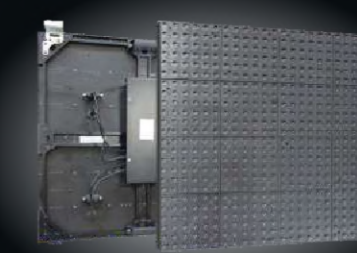

Slim061

Slim078

Шаг	7.8 мм	9.375 мм
Разрешение	48x48	40x40
Габаритные размеры	375x375x18 мм	375x375x18 мм
Яркость	6 500 кд/м ²	6 500 кд/м ²
Частота регенерации	31 320 Гц	7 680 Гц
Применение	помещение/улица	помещение/улица
Обслуживание	фронт/тыл	фронт/тыл

Slim093

Slim117

Шаг	11.7 мм	32 мм
Разрешение	32x32	12x12
Габаритные размеры	375x375x18 мм	384x384x25 мм
Яркость	6 500 кд/м ²	7 500 кд/м ²
Частота регенерации	7 680 Гц	19 800 Гц
Применение	помещение/улица	улица
Обслуживание	фронт/тыл	фронт/тыл