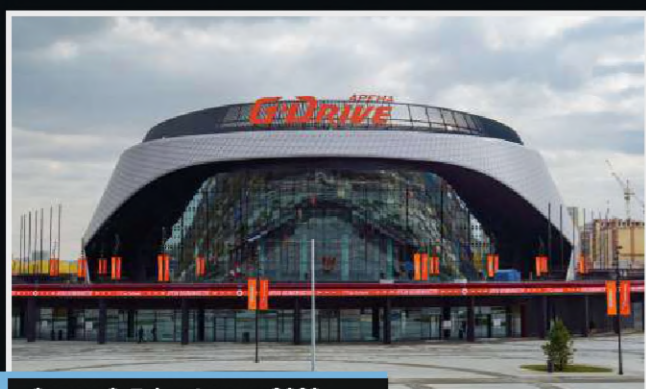

Омск, G-Drive Арена, 2022

Москва, Открытие Арена, 2014

Гагарин, перронное табло, 2021

Казань, Татнефть Арена, 2016

Устройства отображения информации

Устройства отображения информации