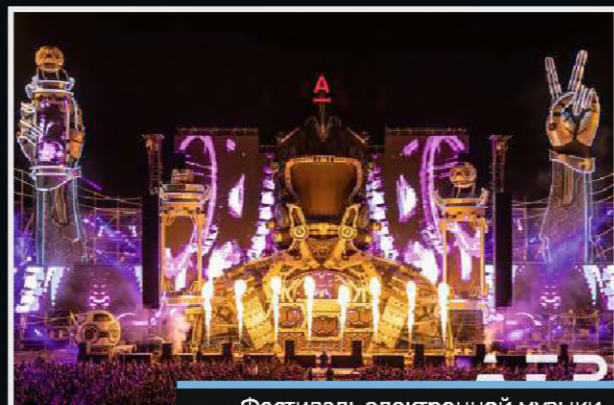

Фестиваль электронной музыки Alfa Future People, 2018