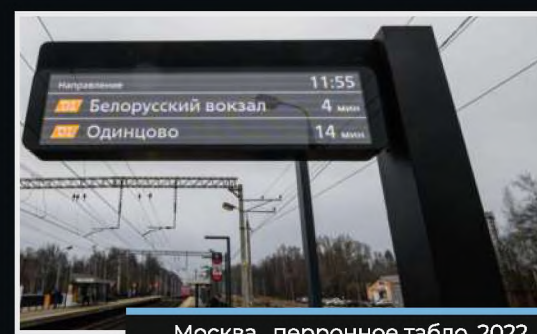

Москва, перронное табло, 2022

Наши преимущества

Российский производитель

Наличие оборудования на складе

Индивидуальный подход

Качественная продукция

Гибкие условия оплаты